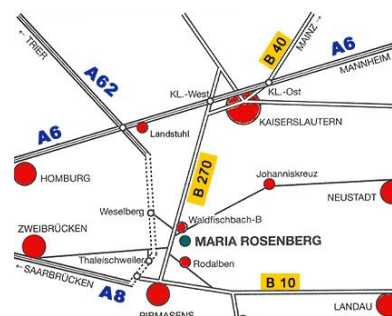

Kreuzbund Kompakt

Einladung zum Seminar vom 02. - 04. Juli 2021

Wo: Haus Maria
Rosenberg,
Rosenbergs. 22,
67714
Waldfishbach-
Burgalben
<https://maria-rosenberg.de>

Modul 1 zur Gruppenleiterausbildung

Der Kreuzbund (Kreuzbund Kompakt)

Leitung/Referent:

Alex Cunow

Vermittelt werden:

- Geschichte und inhaltliche Entwicklung der Selbsthilfe und des Kreuzbundes
- Bundes-, Diözesansatzung, Leitbild des Kreuzbundes
- Gliederung und Organisation des Kreuzbundes
- Grundsätze der Gruppenarbeit im Kreuzbund
- Information und Öffentlichkeitsarbeit auf Gruppenebene

Anmeldung:

Termin: 25.06.2021

Meldungen an

Alex Cunow,
Lindelbrunnstr.
17D, 76767
Hagenbach,

Telefon: +49 176
24528213

E-Mail:

[alex@kreuzbund-
speyer.de](mailto:alex@kreuzbund-speyer.de)

Beginn: Freitag, 18:00 Uhr

Ende: Sonntag, 13:00 Uhr

1

**Gruppenleiter,
Stellvertreter und
solche die es werden
wollen, werden bei
der Anmeldung
bevorzugt
berücksichtigt**

2

**Fotografien und
Teilnahmelisten
Werden erstellt und ggf.
Auf der Homepage des
DV und in der
Verbandszeitschrift
„WEGGEFÄHRTE“
veröffentlicht**

Anfahrt: